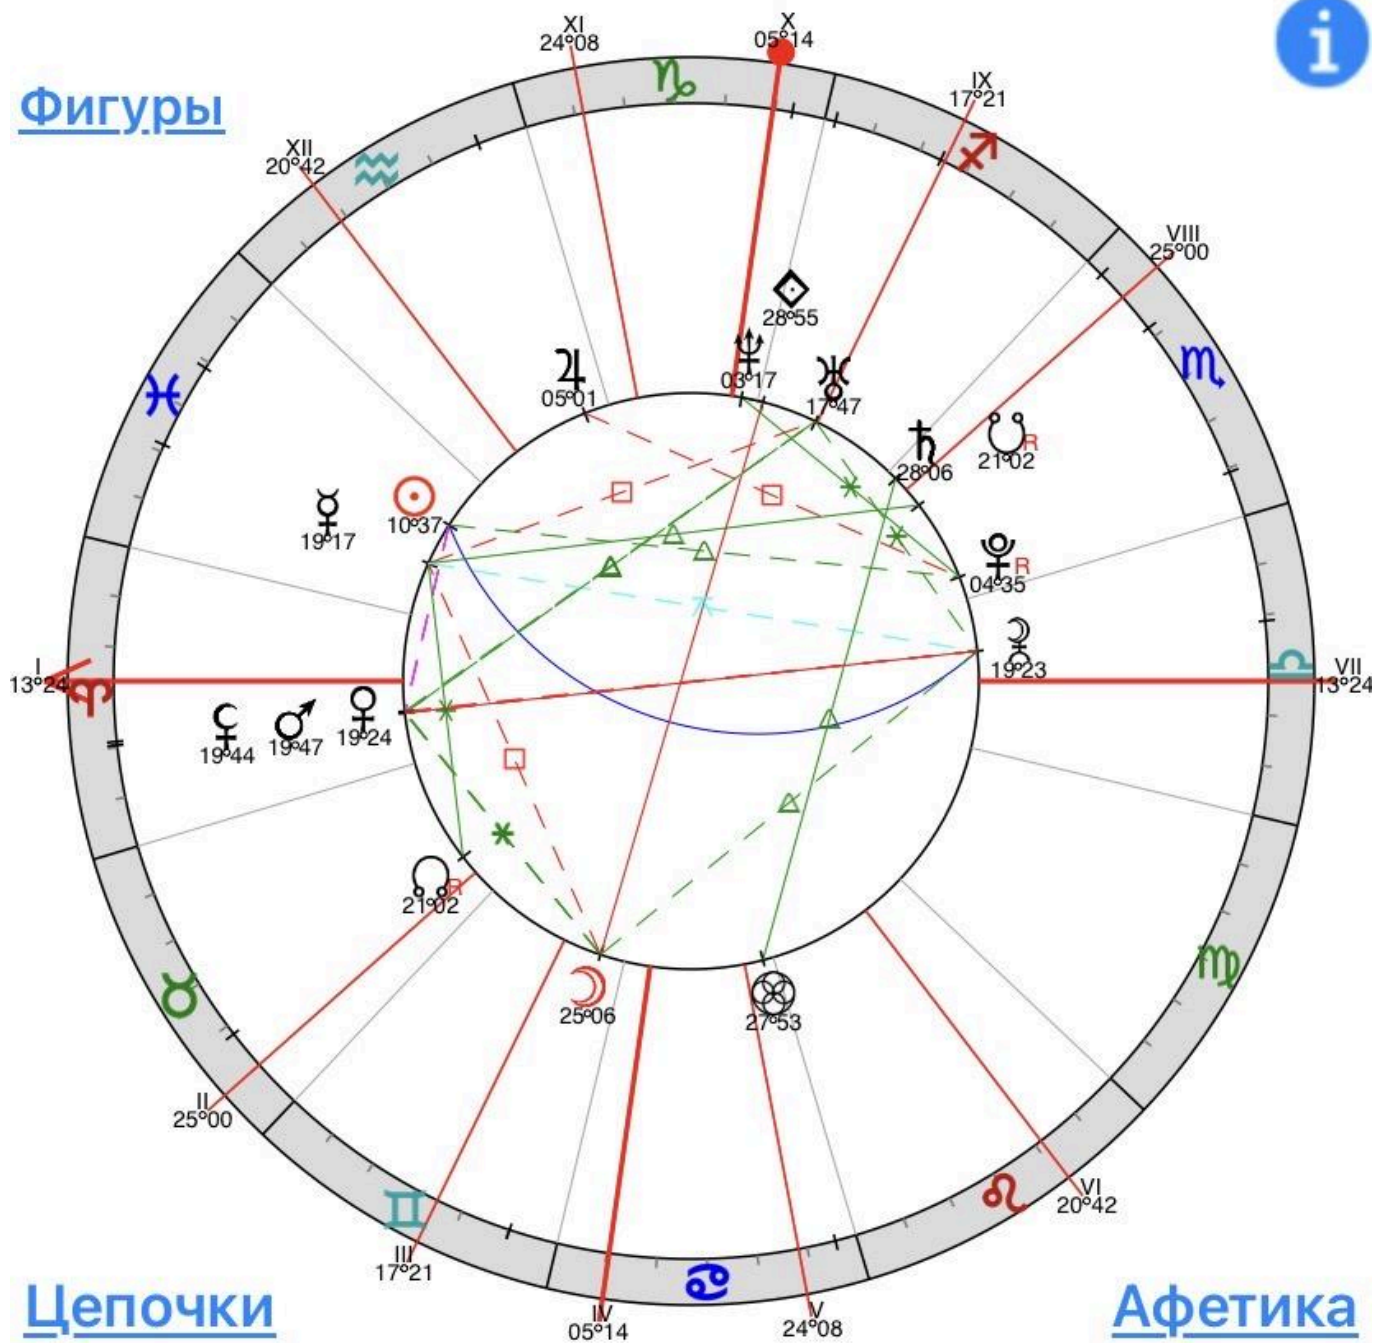

01.03.1985

Ковель, Украина

09:08

Моя карта

Фигуры

Цепочки

Афетика

Плацидус

Тетяна Телючик 01.03.1985 Пт 09:08 Gmt +3

Ковель 51°13'N 24°43'E

Карта дневная. Светило секты Солнце.

Солнце, Юпитер, Сатурн над горизонтом в своей секте

Марс, Венера и Луна под горизонтом в своей секте

Меркурий западный вне секты
Марс и Сатурн в мужском квадрате

AO/DO(ph)	

	A349°57'58"
--	-------------

	A 76°25'24"
--	-------------

	A356°18'31"
--	-------------

	A 0°49'04"
--	------------

	A 9°01'54"
--	------------

	A320°15'37"
--	-------------

	D222°41'05"
--	-------------

	D246°21'07"
--	-------------

	D272°23'19"
--	-------------

	D220°20'23"
--	-------------

Солнце в 349°57 Рыбы

Венера 0°49 Овна. Разница 11° от Солнца. Венера западная, должна быть видна, но скоро станет в стационар.